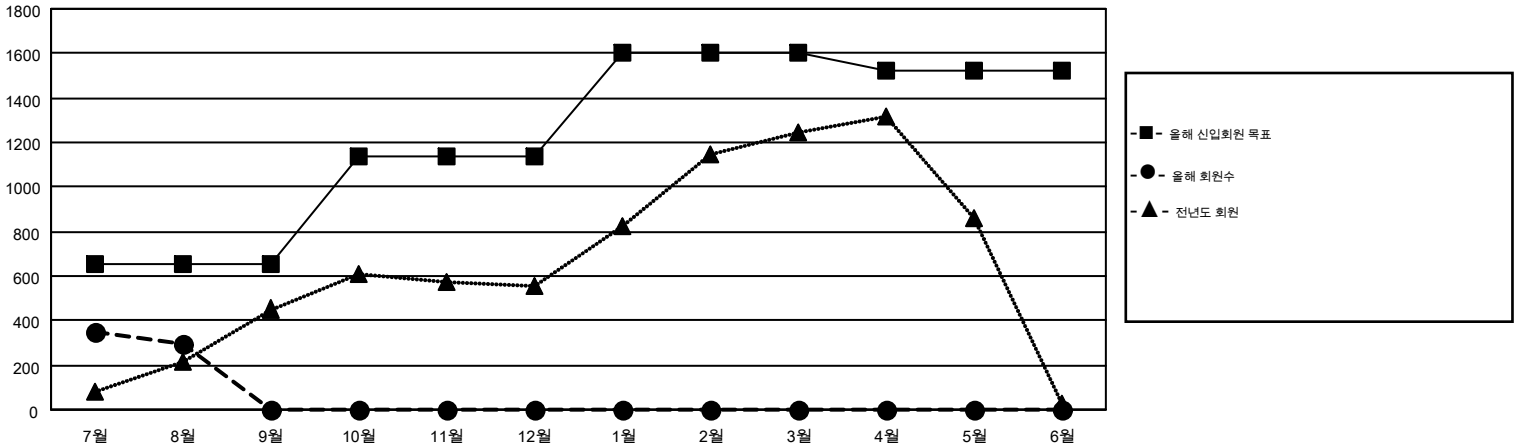

# MONTHLY MEMBERSHIP PROGRESS REPORT

Results as of: 8/31/2016

Multiple District 356

LOCATION: REPUBLIC OF KOREA

GMT: TAE-YOUNG KIM

현장지역 GMT 5

클럽					회원 1인당				
결과- 2016-2017					결과- 2016-2017				
사분기	신생클럽 목표	신생클럽	해산된 클럽	순 증강/감소	사분기	신입회원 목표	추가된 차터 및 신입 회원	퇴회 회원	순 증강/감소
7월/8월/9월	5	1	3	-2	7월/8월/9월	655	1,167	868	299
10월/11월/12월	6	0	0	0	10월/11월/12월	485	0	0	0
1월/2월/3월	3	0	0	0	1월/2월/3월	466	0	0	0
4월/5월/6월	2	0	0	0	4월/5월/6월	-85	0	0	0

목표 및 누적 신생클럽 수

목표 및 누적 회원수

해산된 클럽: 3	1명 이상의 신입회원을 등록한 299 CLUBS OF 648	<b>성별 분포</b>
		남성 21,119 (83.49%)
		여성 4,176 (16.51%)
<b>퇴회회원</b>	<a href="#">여기에 클릭하여 현황보고 내용 검토</a>	<b>가족단위 회원</b> 64
작고 11		세대주 30
클럽해산 59		비 세대주 34
기타 798		
<b>합계 868</b>		