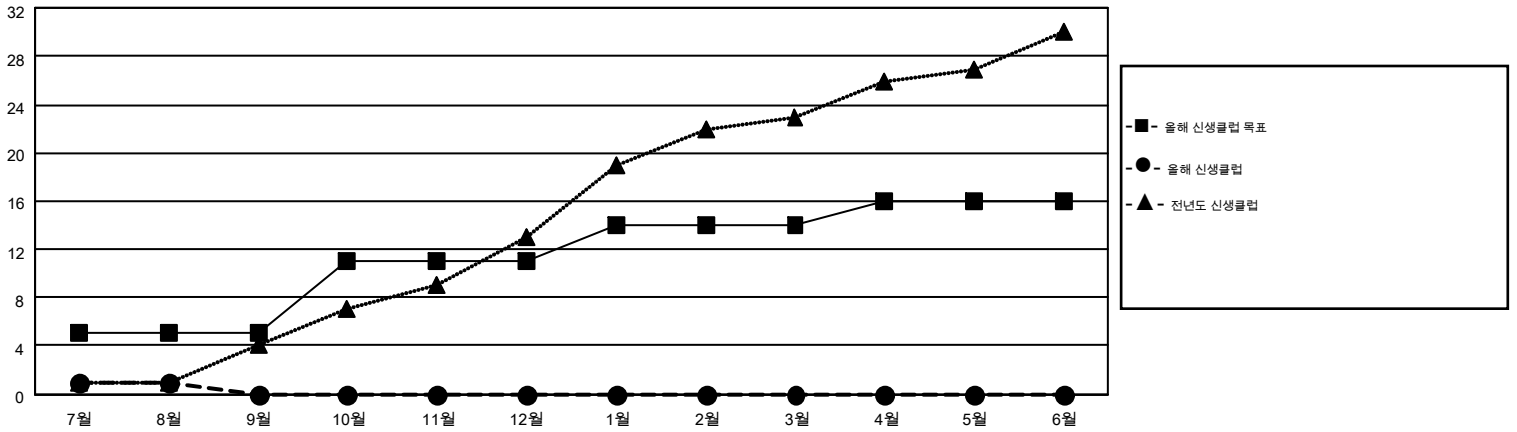

# MONTHLY MEMBERSHIP PROGRESS REPORT

Results as of: 8/31/2016

Multiple District 356

LOCATION: REPUBLIC OF KOREA

GMT: TAE-YOUNG KIM

현장지역 GMT 5

클럽					회원 1인당				
결과- 2016-2017					결과- 2016-2017				
사분기	신생클럽 목표	신생클럽	해산된 클럽	순 증강/감소	사분기	신입회원 목표	추가된 차터 및 신입 회원	퇴회 회원	순 증강/감소
7월/8월/9월	5	1	3	-2	7월/8월/9월	655	1,167	868	299
10월/11월/12월	6	0	0	0	10월/11월/12월	485	0	0	0
1월/2월/3월	3	0	0	0	1월/2월/3월	466	0	0	0
4월/5월/6월	2	0	0	0	4월/5월/6월	-85	0	0	0

목표 및 누적 신생클럽 수

목표 및 누적 회원수

해산된 클럽: 3	1명 이상의 신입회원을 등록한 299 CLUBS OF 648	<b>성별 분포</b>
		남성 21,119 (83.49%)
		여성 4,176 (16.51%)
<b>퇴회회원</b>	<a href="#">여기에 클릭하여 현황보고 내용 검토</a>	<b>가족단위 회원</b> 64
작고 11		세대주 30
클럽해산 59		비 세대주 34
기타 798		
<b>합계 868</b>		